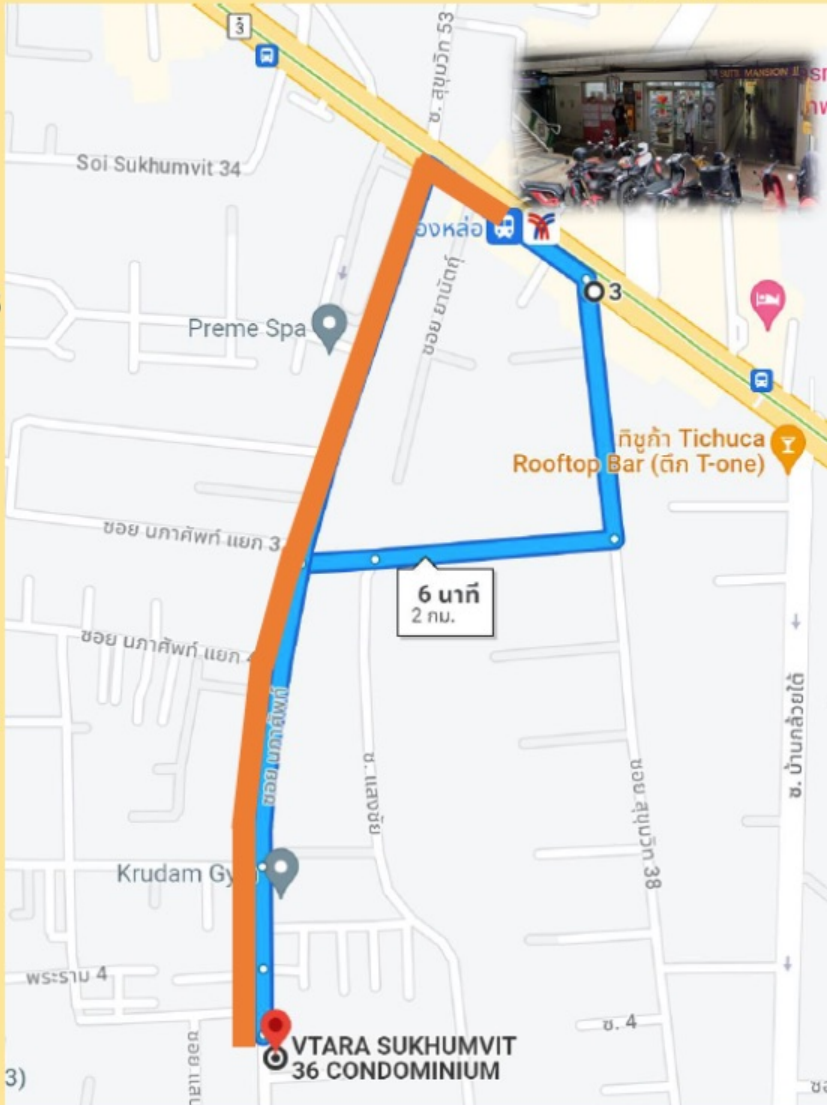

VTARA
36

คอนโด - บีทีเอส
Condo - BTS
Route

บีทีเอส - คอนโด
BTS - Condo
Route

เส้นทางเดินรถ/ Shuttle Bus Route

เวลาปกติ / Normal Hours/ 正常时间